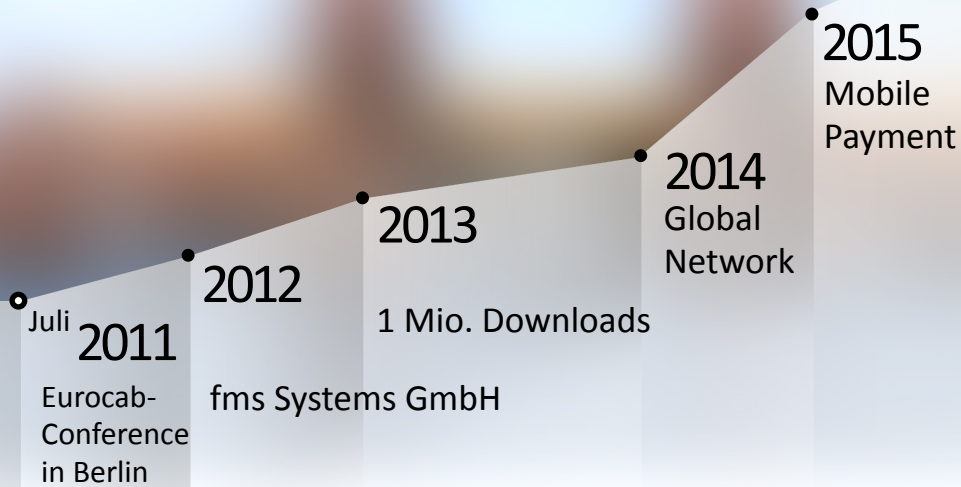

Die Taxi-App für Europa

International Network

Internationale
Road Transport Union

Deutscher Taxi- und
Mietwagenverband e.V

IRU Global Taxi Service
Quality Networks

taxi.eu fact's

11

Countries

100

Citys

160.000

Driver

170Mio

Trips per year

1.9Mio

Downloads

62.000

Cabs

130

Dispatch Center on location

3,3Min

on location

Deutschland

Tschechien