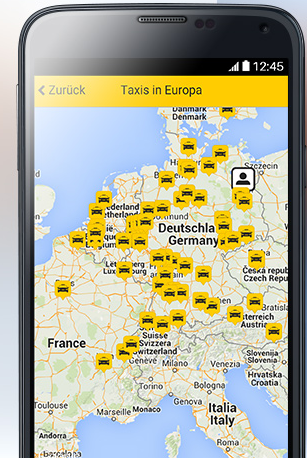

Die Taxi-App für Europa

International Network

Internationale
Road Transport Union

Deutscher Taxi- und
Mietwagenverband e.V

IRU Global Taxi Service
Quality Networks

taxi.eu fact's

11

Countries

100

Citys

160.000

Driver

170Mio

Trips per year

1.9Mio

Downloads

62.000

Cabs

130

Dispatch Center on location

3,3Min

on location

Deutschland

Tschechien

Schweiz

Österreich

Belgien

Niederland

Dänemark

Frankreich

Luxemburg

Türkei